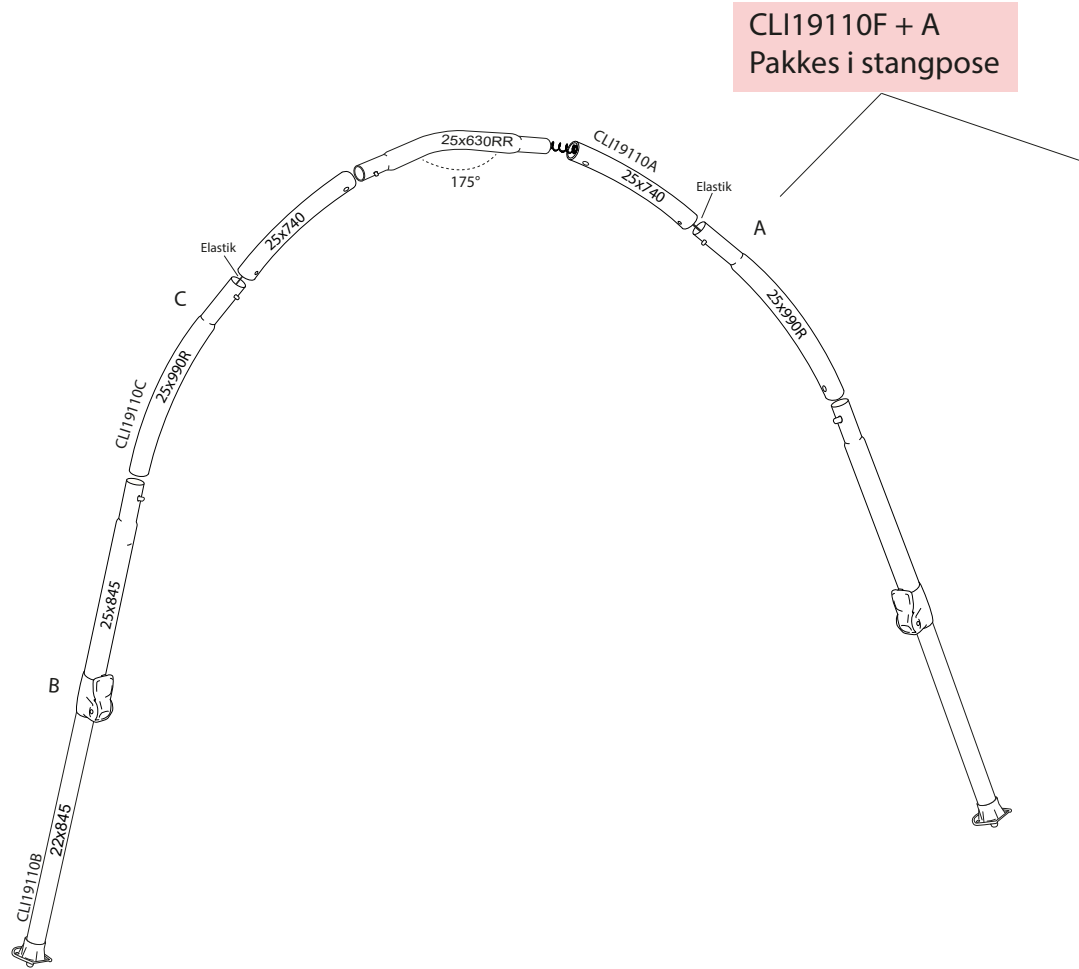

Camp-Let Passion

CLI19110

Varenr:	Tegning:	Stk:
CLI19110F	CarbonX	3
CLI191101	Flad op 25x990KR	2
CLI191102	7 mm 25x1080	2
CLI191103	40 mm 750 mm 19x845 Knopfeder	2
CLI191104	127° 22x990 Ø8,2 52 mm	2
CLI191105	19x990	2