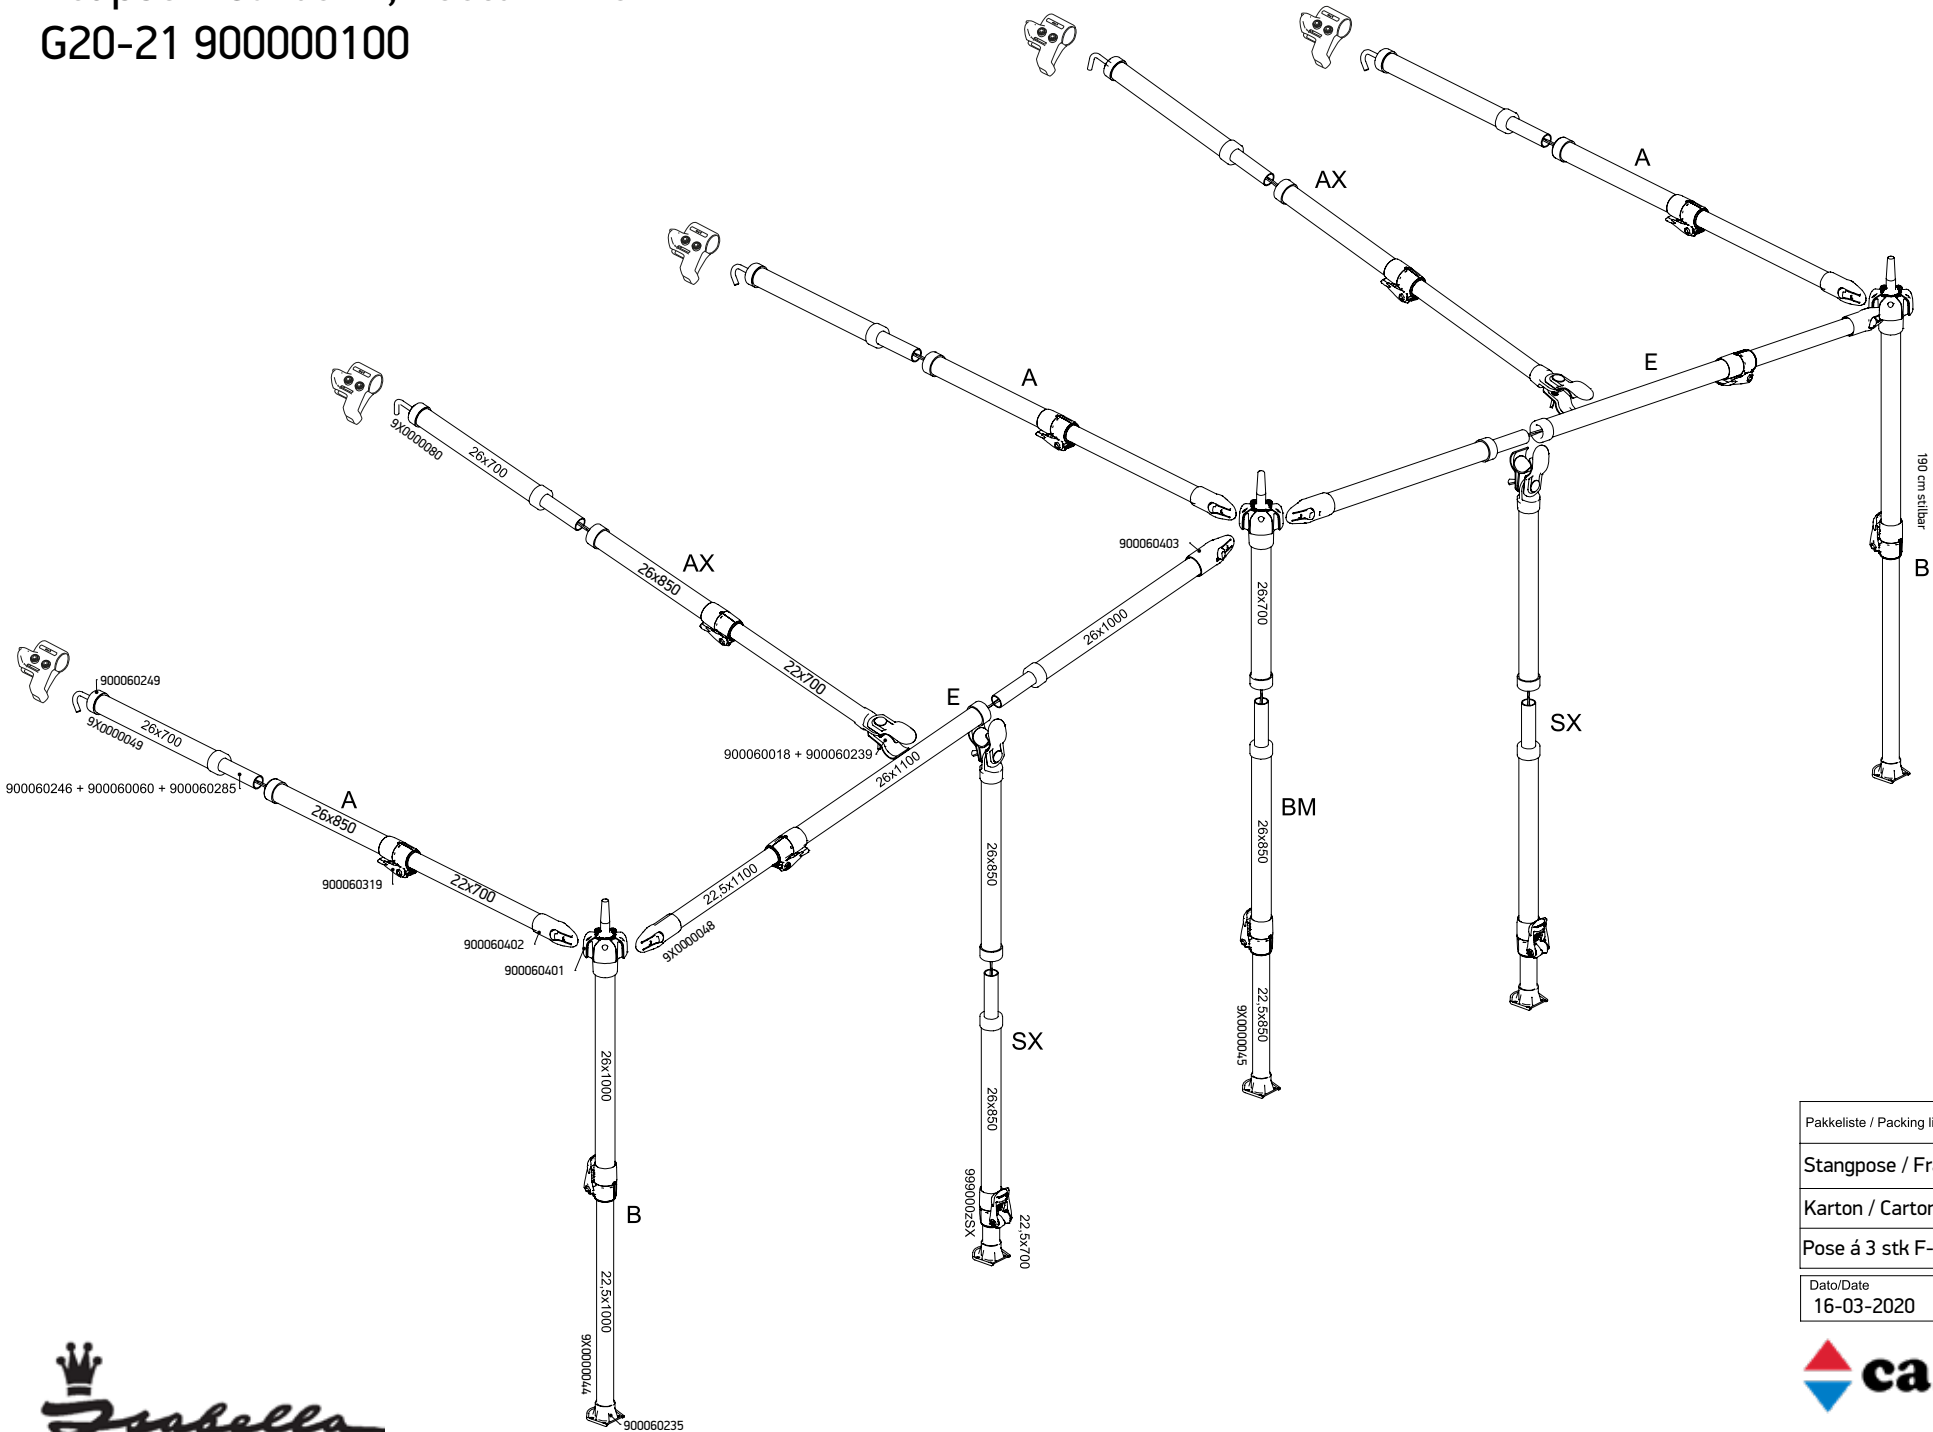

Eclipse - CarbonX, Tectum Pro

G20-21 900000100

Pakkelliste / Packing list	Stk. / Qty.	
Stangpose / Frame bag	1	
Karton / Carton	Mellem	
Pose á 3 stk F-Link	2	
Dato/Date	Version no.	Enheder/Units
16-03-2020	03	mm