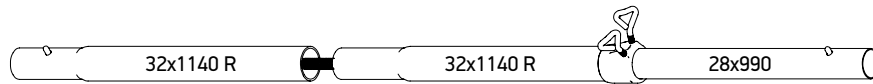

Mega Frame Std 240/250 C2 G19-20

312220194

2x **AX**
999380zAX

1x **MF**
999320zMF

2x **E**
999324zzE

2x **F**
999320zzF

2x **G**
999324zzG

2x **FM**
999324zFm

1x **V**
999320zzV + 999320zVX

1x **CV**
999320zCV

1x **CM**
999320zCM

1x **CH**
999320zCH

Karton / carton	Medium		
Pløkke / peg bag	3		
Stangpose / frame bag	2		
Dobb.skinne / doub. channel	2		
Hercules Triple	1		
FixOn 2	2		
Dato/Date	Rev. no.	Units	Weight
24-10-2023	02	mm	--,- kg