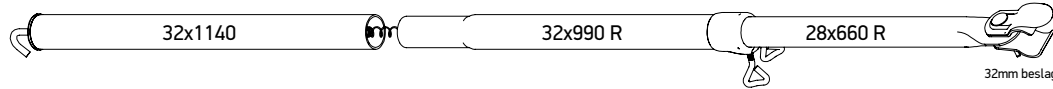

Mega Frame Std 240/250 C2 G19-20

312220194

2x **AX**
999380zAX

1x **MF**
999320zMF

2x **E**
999324zzE

2x **F**
999320zzF

2x **G**
999324zzG

2x **FM**
999324zFm

1x **V**
999320zzV + 999320zVX

1x **CV**
999320zCV

1x **CM**
999320zCM

1x **CH**
999320zCH

Karton / carton	Medium		
Pløkke / peg bag	3		
Stangpose / frame bag	2		
Dobb.skinne / doub. channel	2		
Hercules Triple	1		
FixOn 2	2		
Dato/Date	Rev. no.	Units	Weight
24-10-2023	02	mm	--,- kg