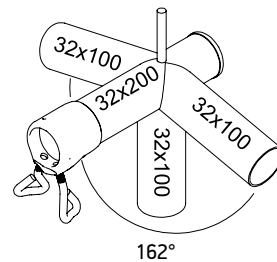

Mega Frame Std 240/250 C2 G19-20

312220194

2x **AX**
999380zAX

1x **MF**
999320zMF

2x **E**
999324zzE

2x **F**
999320zzF

2x **G**
999324zzG

2x **FM**
999324zFm

1x **V**
999320zzV + 999320zVX

1x **CV**
999320zCV

1x **CM**
999320zCM

1x **CH**
999320zCH

Karton / carton	Medium		
Pløkke / peg bag	3		
Stangpose / frame bag	2		
Dobb.skinne / doub. channel	2		
Hercules Triple	1		
FixOn 2	2		
Dato/Date	Rev. no.	Units	Weight
24-10-2023	02	mm	--,- kg