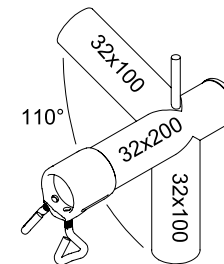

1x **V**
999320zzV + 999320zVX

1x **CV**
999320zCV

1x **CM**
999320zCM

1x **CH**
999320zCH

Karton / carton	Medium		
Pløkke / peg bag	3		
Stangpose / frame bag	2		
Dobb.skinne / doub. channel	2		
Hercules Triple	1		
FixOn 2	2		
Dato/Date	Rev. no.	Units	Weight
24-10-2023	02	mm	--,- kg