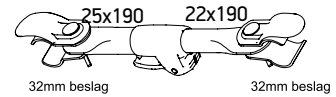

Mega Frame Std 240/250 C2 G19-20

312220194

2x **AX**
999380zAX

1x **MF**
999320zMF

2x **E**
999324zzE

2x **F**
999320zzF

2x **G**
999324zzG

2x **FM**
999324zFm

1x **V**
999320zzV + 999320zVX

1x **CV**
999320zCV

1x **CM**
999320zCM

1x **CH**
999320zCH

Karton / carton	Medium		
Pløkke / peg bag	3		
Stangpose / frame bag	2		
Dobb.skinne / doub. channel	2		
Hercules Triple	1		
FixOn 2	2		
Dato/Date	Rev. no.	Units	Weight
24-10-2023	02	mm	--,- kg