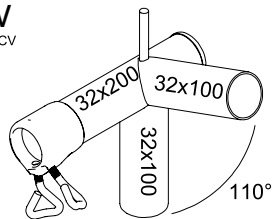

Mega Frame Std 240/250 C2 G19-20

312220194

2x **AX**
999380zAX

1x **MF**
999320zMF

2x **E**
999324zzE

2x **F**
999320zzF

2x **G**
999324zzG

2x **FM**
999324zFm

1x **V**
999320zzV + 999320zVX

1x **CV**
999320zCV

1x **CM**
999320zCM

1x **CH**
999320zCH

Karton / carton	Medium		
Pløkke / peg bag	3		
Stangpose / frame bag	2		
Dobb.skinne / doub. channel	2		
Hercules Triple	1		
FixOn 2	2		
Dato/Date	Rev. no.	Units	Weight
24-10-2023	02	mm	--,- kg