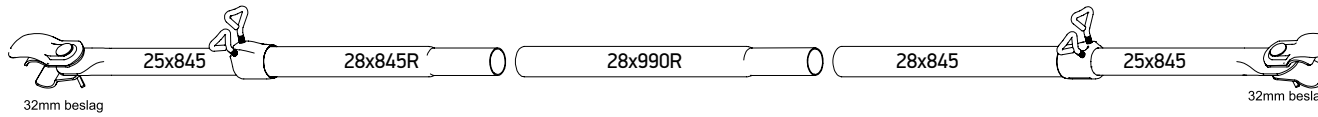

Mega Frame Std 240/250 C2 G19-20

312220194

2x **AX**
999380zAX

1x **MF**
999320zMF

2x **E**
999324zzE

2x **F**
999320zzF

2x **G**
999324zzG

2x **FM**
999324zFm

1x **V**
999320zzV + 999320zVX

1x **CV**
999320zCV

1x **CM**
999320zCM

1x **CH**
999320zCH

Karton / carton	Medium		
Pløkke / peg bag	3		
Stangpose / frame bag	2		
Dobb.skinne / doub. channel	2		
Hercules Triple	1		
FixOn 2	2		
Dato/Date	Rev. no.	Units	Weight
24-10-2023	02	mm	--,- kg