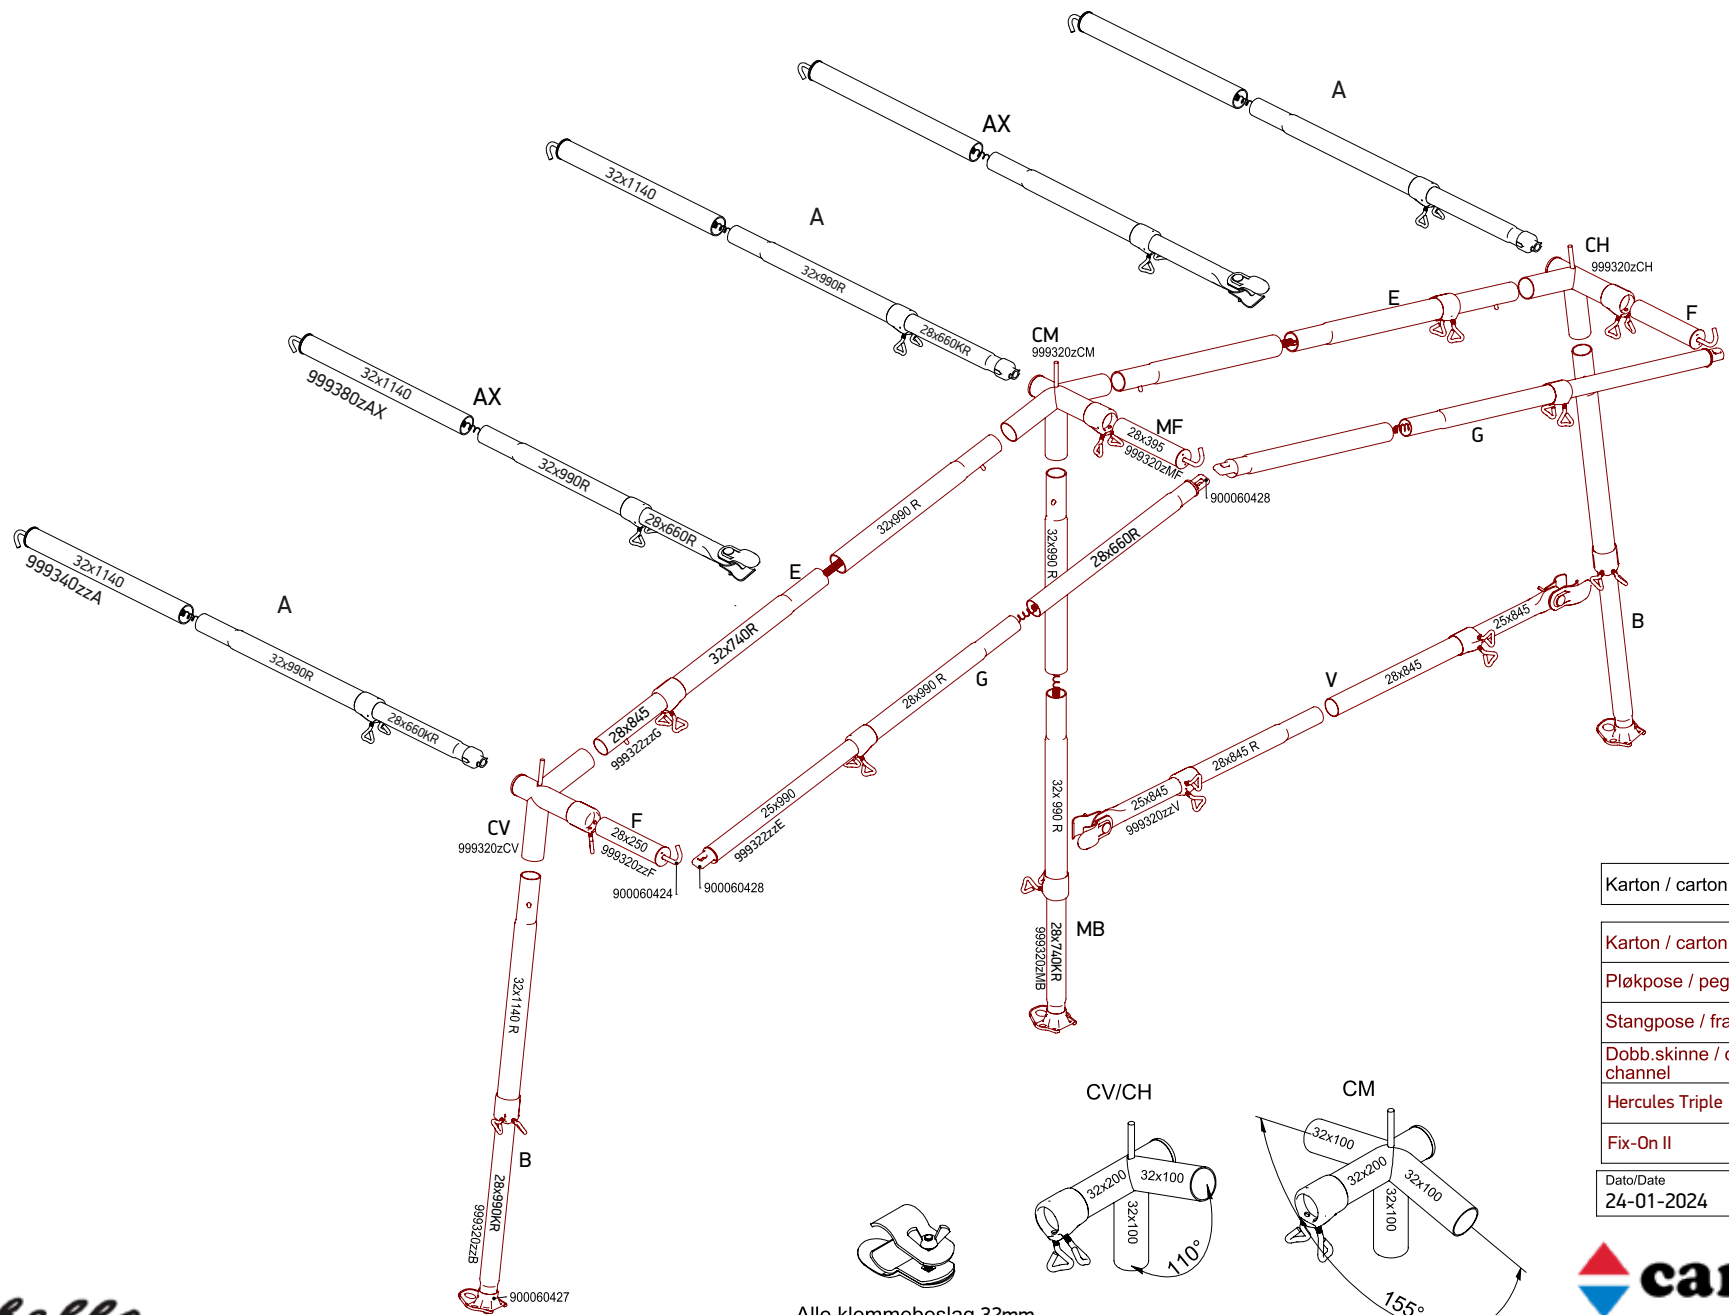

Standard 240/250 Zinox Mega G16

C1 312220004

C2 312220164

Karton / carton	Small	
Karton / carton	Medium	
Pløkkepose / peg bag	3	
Stangpose / frame bag	2	
Dobb.skinne / doub. channel	1	
Hercules Triple	1	
Fix-On II	2	
Dato/Date	Version no.	Enheder/Units
24-01-2024	02	mm

Alle klemmebeslag 32mm