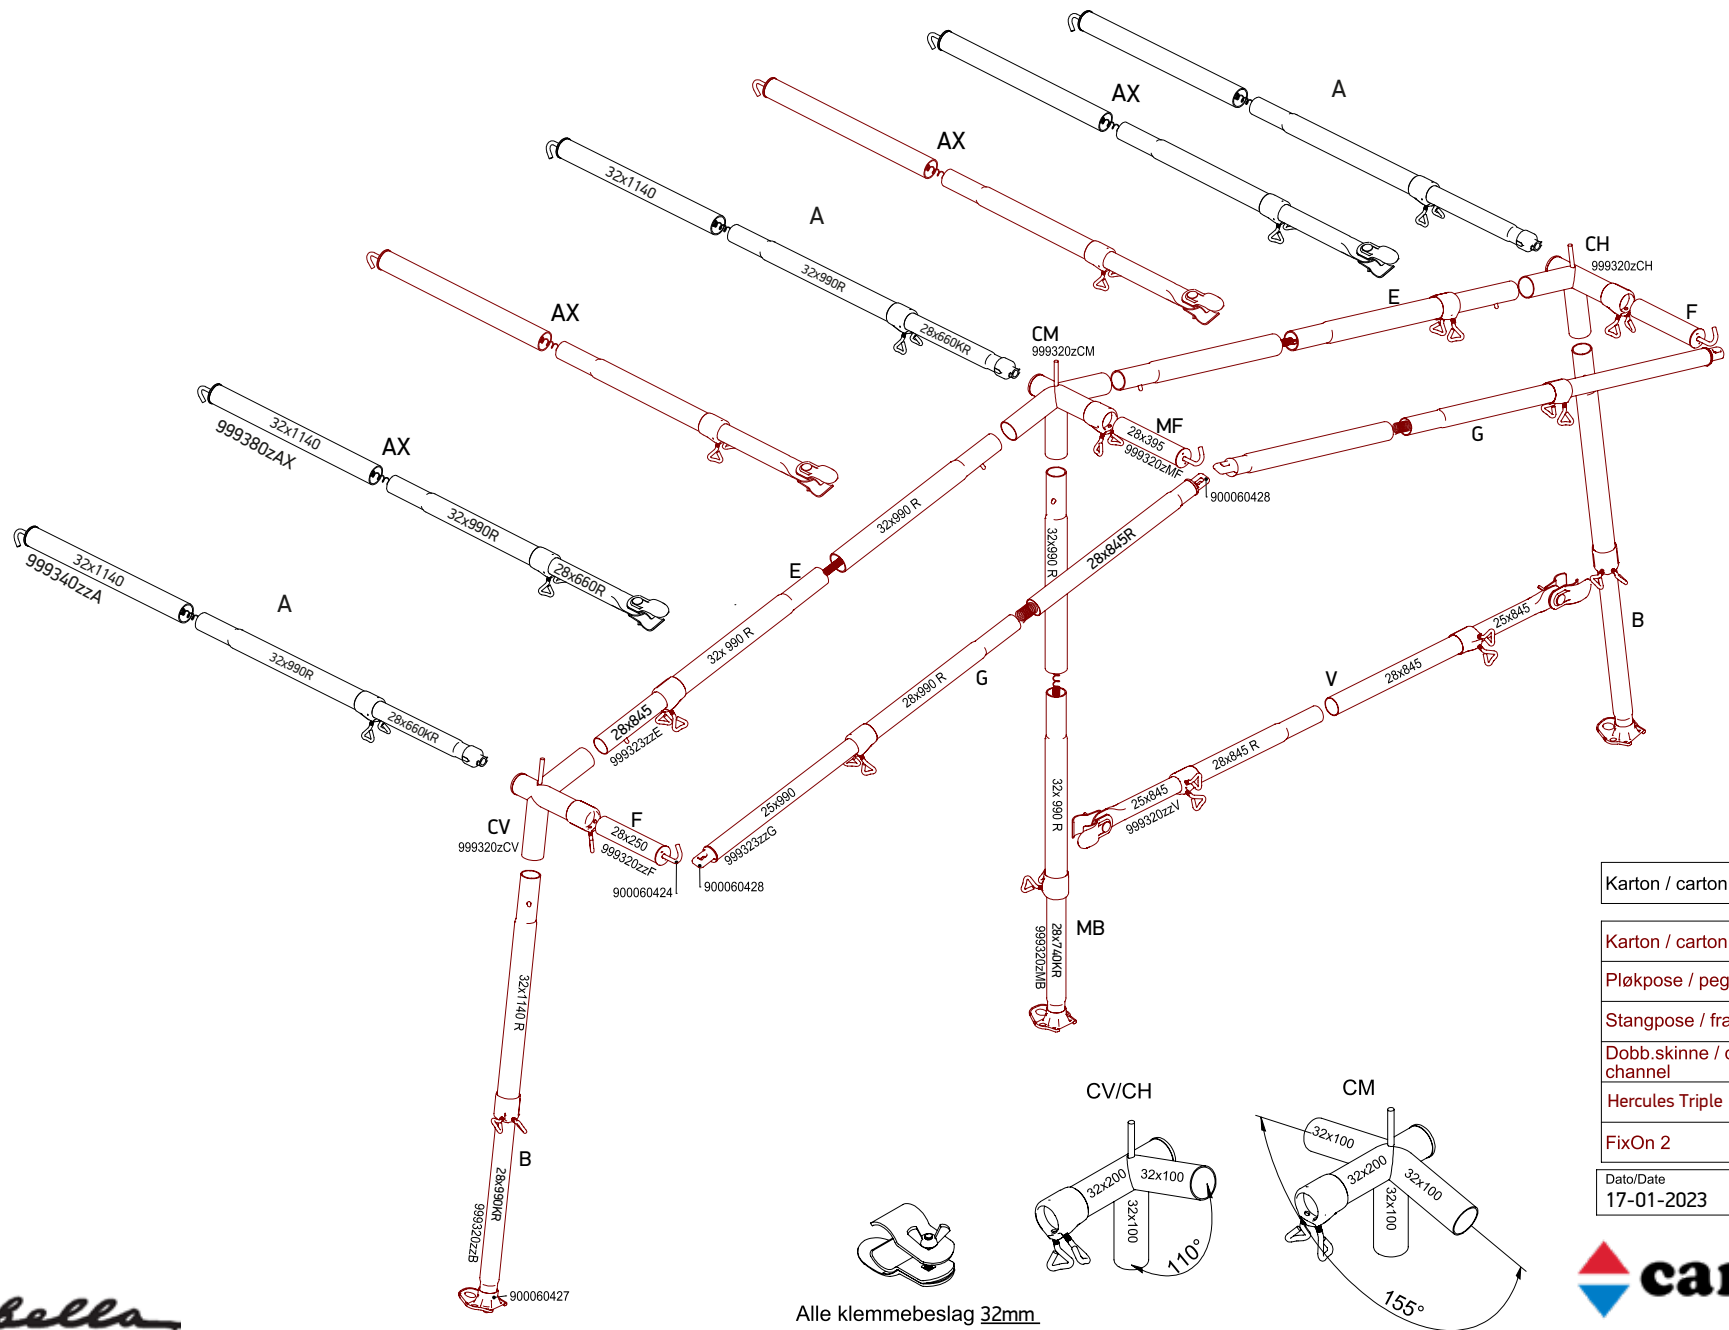

Standard 240/250 Zinox Mega G18

C1 312220004

C2 312220184

Karton / carton	Small
-----------------	-------

Karton / carton	Medium
-----------------	--------

Pløkpøse / peg bag	3
--------------------	---

Stangpøse / frame bag	2
-----------------------	---

Dobb.skinne / doub. channel	1
-----------------------------	---

Hercules Triple	1
-----------------	---

FixOn 2	2
---------	---

Dato/Date	Version no.	Enheder/Units
17-01-2023	01	mm

Alle klemmebeslag 32mm