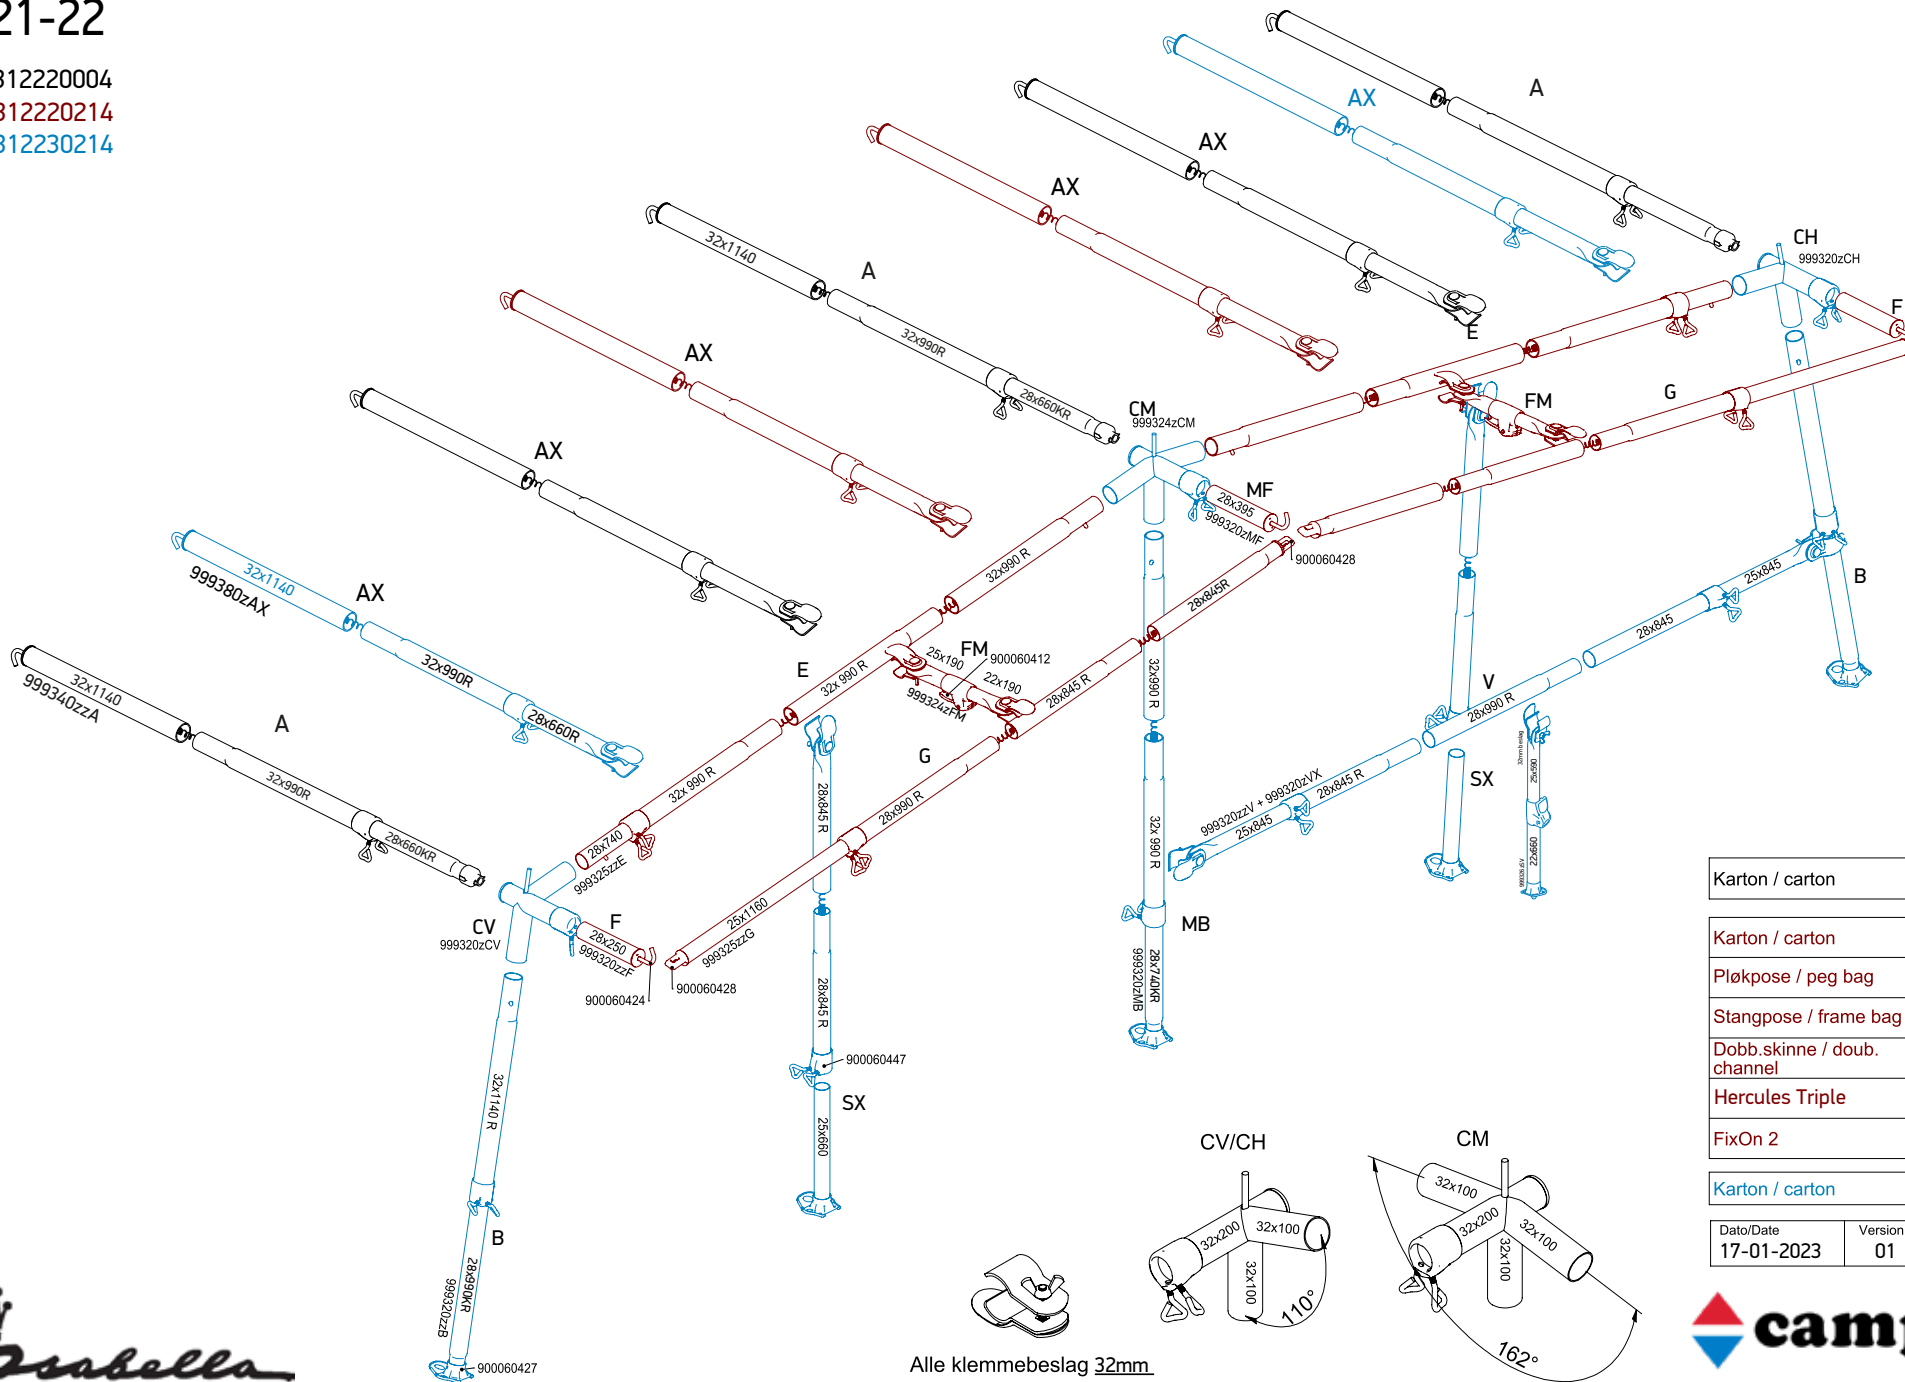

Standard 240/250 Zinox Mega G21-22

C1 312220004

C2 312220214

C3 312230214

Karton / carton	Small
-----------------	-------

Karton / carton	Medium
-----------------	--------

Pløkkepose / peg bag	3
----------------------	---

Stangpose / frame bag	2
-----------------------	---

Dobb.skinne / doub. channel	2
-----------------------------	---

Hercules Triple	1
-----------------	---

FixOn 2	2
---------	---

Karton / carton	Medium
-----------------	--------

Dato/Date	Version no.	Enheder/Units
17-01-2023	01	mm

Alle klemmebeslag 32mm