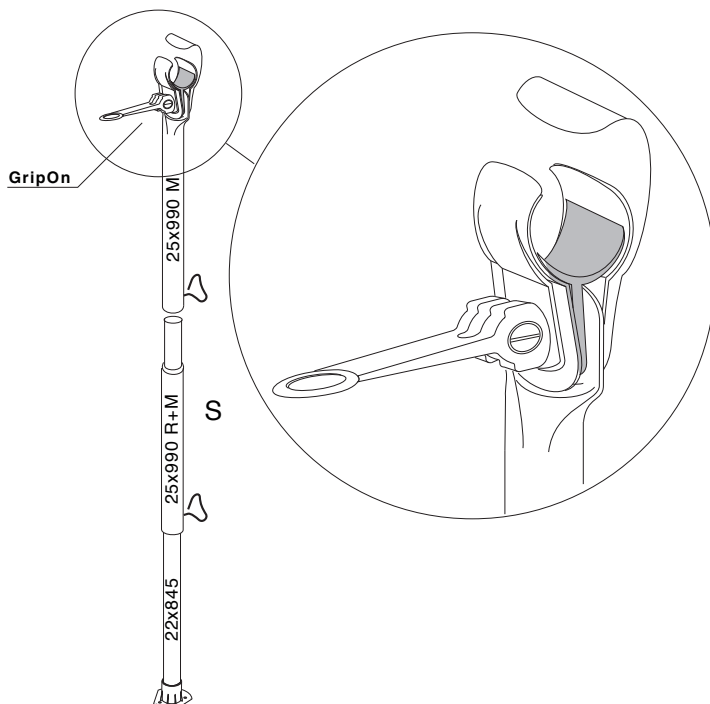

Monteringsanvisning • Erection Instructions • Aufbauanleitung • Opbouw instructie • Instruction de Montage

Art. no.

900000009

(Universal 300/360, 320/400)

900000008 (GripON)

(Universal 300/360, 320/400)

900000001

(Universal 240, Snowboy, CapriSnow)

900000007 (GripON)

(Universal 240, Snowboy, CapriSnow)

Vintersikring
 Winter securing • Wintersicherung
 Protection dhiver • Winterzekering
 Vintersäkring • Talvivahevistussarja

Art. no.

900000009

(Universal 300/360, 320/400)

900000008 (GripON)

(Universal 300/360, 320/400)

900000001

(Universal 240, Snowboy, CapriSnow)

900000007 (GripON)

(Universal 240, Snowboy, CapriSnow)