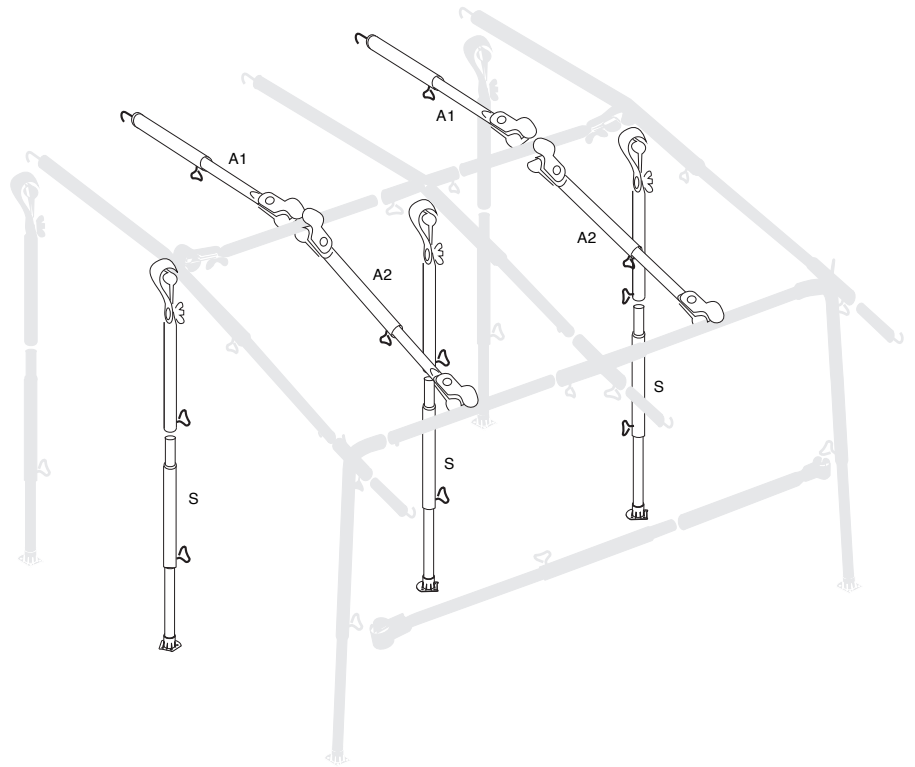

Monteringsanvisning • Erection Instructions • Aufbauanleitung • Opbouw instructie • Instruction de Montage

Art. no.

900000009

(Universal 300/360, 320/400)

900000008 (GripON)

(Universal 300/360, 320/400)

900000001

(Universal 240, Snowboy, CapriSnow)

900000007 (GripON)

(Universal 240, Snowboy, CapriSnow)

Vintersikring
 Winter securing • Wintersicherung
 Protection dhiver • Winterzekering
 Vintersäkring • Talvivahevistussarja

Art. no.

900000009

(Universal 300/360, 320/400)

900000008 (GripON)

(Universal 300/360, 320/400)

900000001

(Universal 240, Snowboy, CapriSnow)

900000007 (GripON)

(Universal 240, Snowboy, CapriSnow)