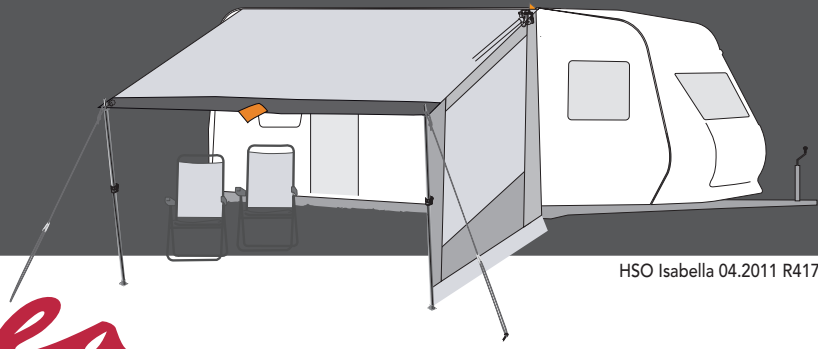

Shadow side

Isabella

HSO Isabella 04.2011 R4176