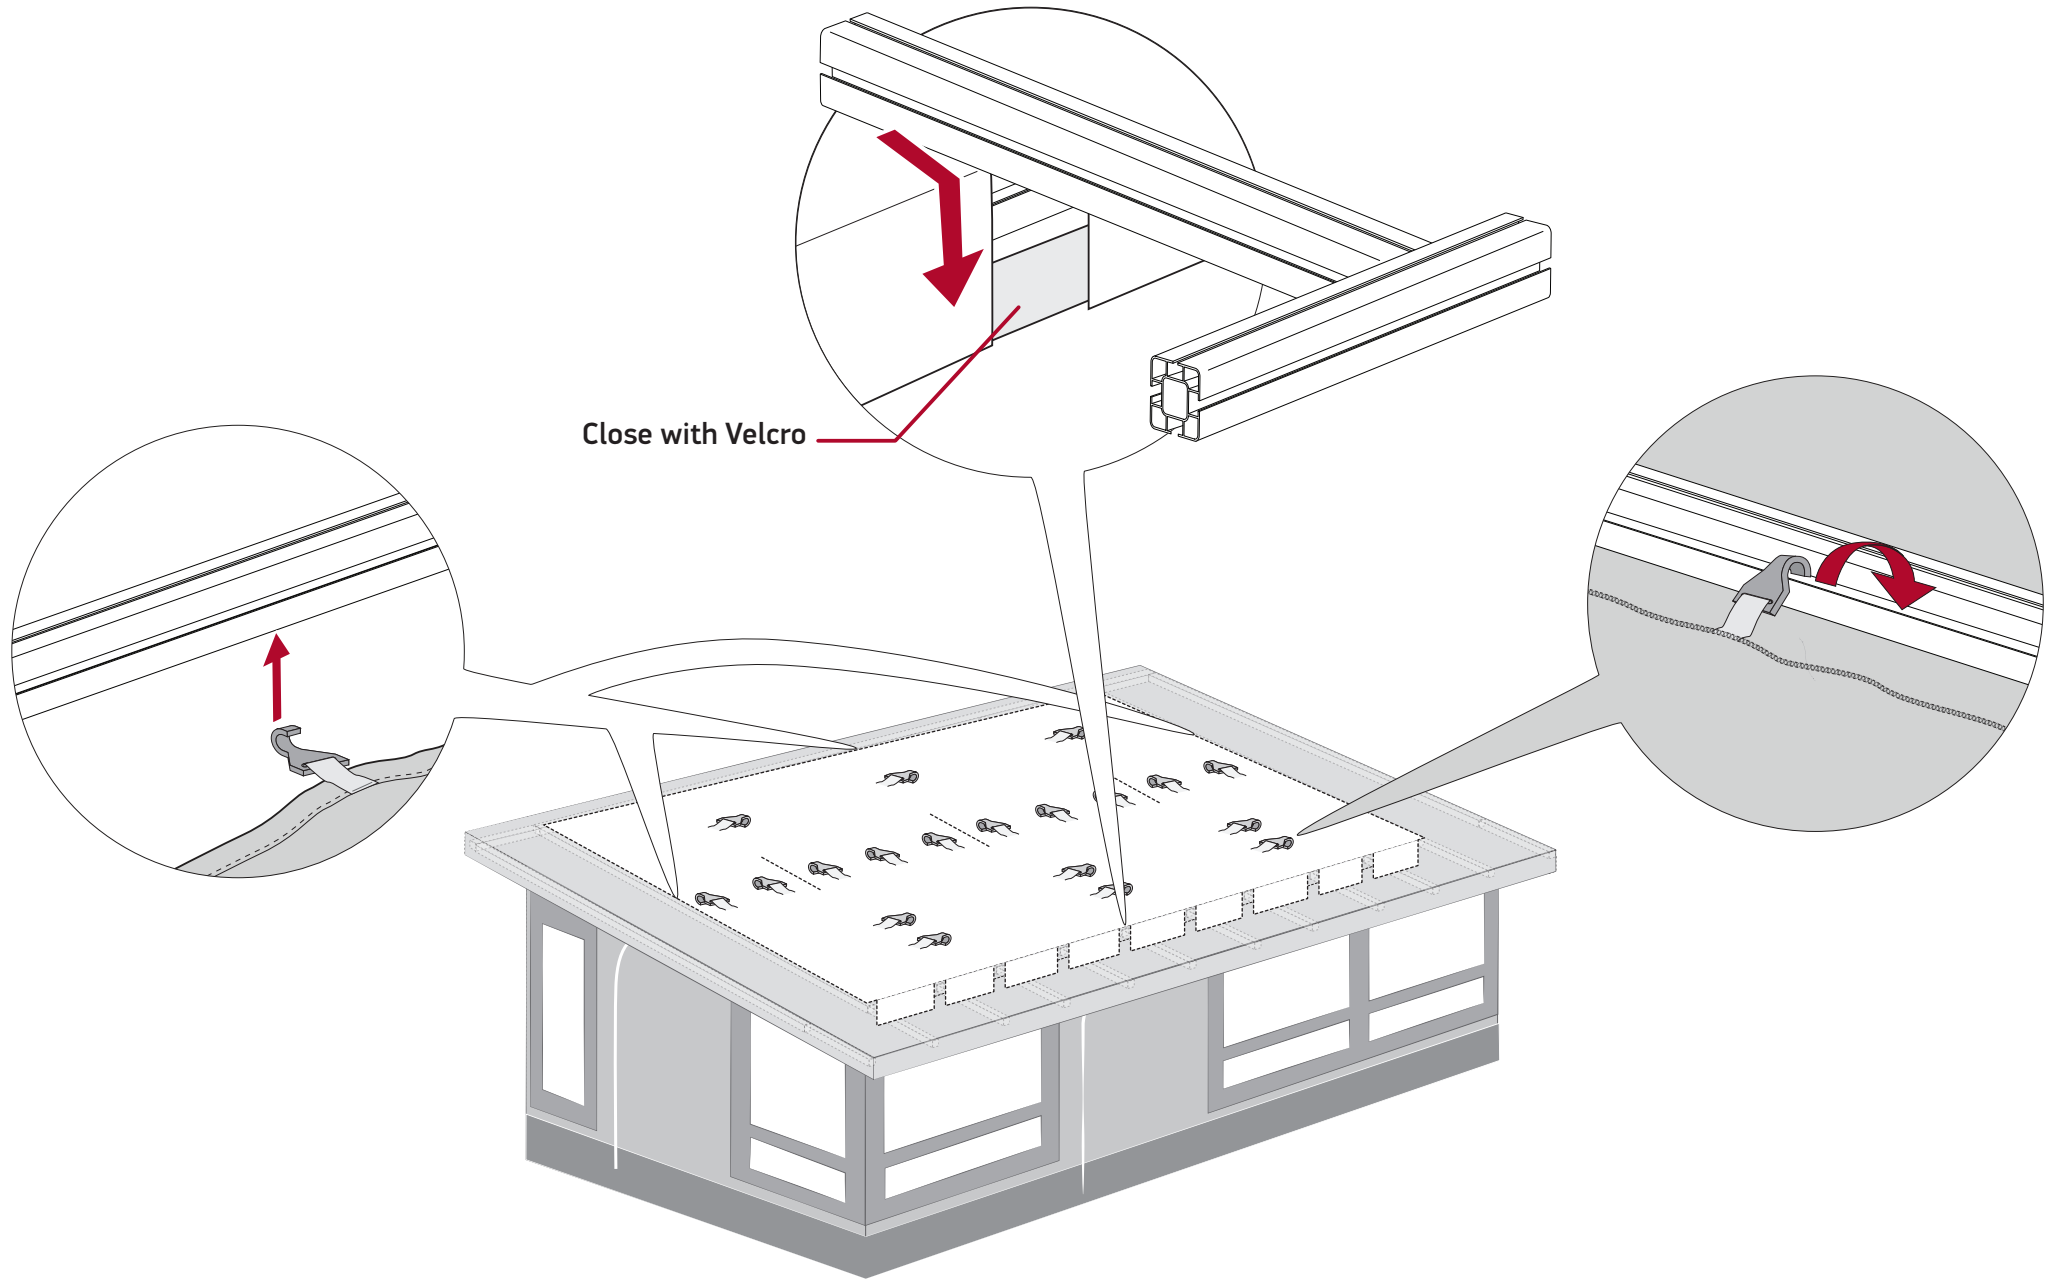

# Inner roof Villa

R4290 V3 2015

EXPERIENCE THE SPIRIT

## For Connection Tunnel

[www.isabella.net](http://www.isabella.net)

Isabella A/S forbeholder sig ret til at foretage ændringer på produktene og tager forbehold for trykfejl. • Isabella A/S forbeholder sig rett til å foreta endringer på produktene og tar forbehold for trykfeil. • Isabella A/S reserves the right to make changes on the products without notice and can accept no responsibility for discrepancies between this information and subsequent models. • Isabella A/S behält sich das Recht vor Änderungen an den Produkten vorzunehmen. Druckfehler sind vorbehalten. • Isabella A/S behoudt zich het recht voor om tussentijdse wijzigingen aan te brengen aan de producten. Voor drukfouten zijn wij niet aansprakelijk. • Isabella A/S förbehåller sig rätten till ändringar i programmet och reserverar sig även för tryckfel. • Isabella A/S se réserve le droit d'apporter des modifications aux produits, et n'est pas responsable des anomalies entre cette information et les modèles suivants.