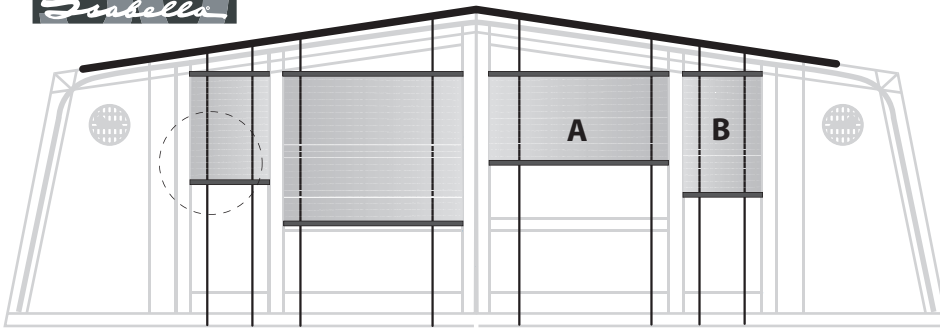

GARDIN - CURTAIN - GARDINE - GORDIJNEN - RIDEAUX

Monteringsanvisning • Erection Instructions • Aufbauanleitung • Opbouw instructie • Instruction de Montage

©2006 - April2007(udg3)

A-B

VISION	H	240	240	240	240	240	240	240	240
B	60	95	110	120	125	135	145	150	
G16					2				
G18								2	
G19	2		2						
G20	2					2			
G21	4	2							
G22	4			2					
G23	4							2	

C

180
135
2
2
2
2
2
2
2
2

OPUS	H	200	200	200	200	200	200	200
B	60	100	110	115	125	135	140	150
G14			2					
G16						2		
G18								2
G19	2			2				
G20	2						2	
G21	4	2						
G22	4				2			

160
110
2
2
2
2
2
2
2
2