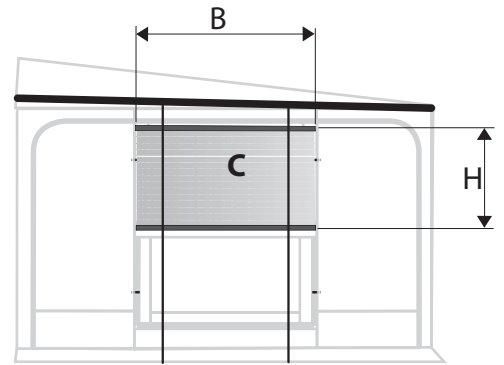

GARDIN - CURTAIN - GARDINE - GORDIJNEN - RIDEAUX

Monteringsanvisning • Erection Instructions • Aufbauanleitung • Opbouw instructie • Instruction de Montage

©2006 - April2007(udg3)

A-B

VISION	H	240	240	240	240	240	240	240	240
B	60	95	110	120	125	135	145	150	
G16					2				
G18								2	
G19	2		2						
G20	2					2			
G21	4	2							
G22	4			2					
G23	4							2	

C

180
135
2
2
2
2
2
2
2
2

OPUS	H	200	200	200	200	200	200	200
B	60	100	110	115	125	135	140	150
G14			2					
G16						2		
G18								2
G19	2			2				
G20	2						2	
G21	4	2						
G22	4				2			

160
110
2
2
2
2
2
2
2
2