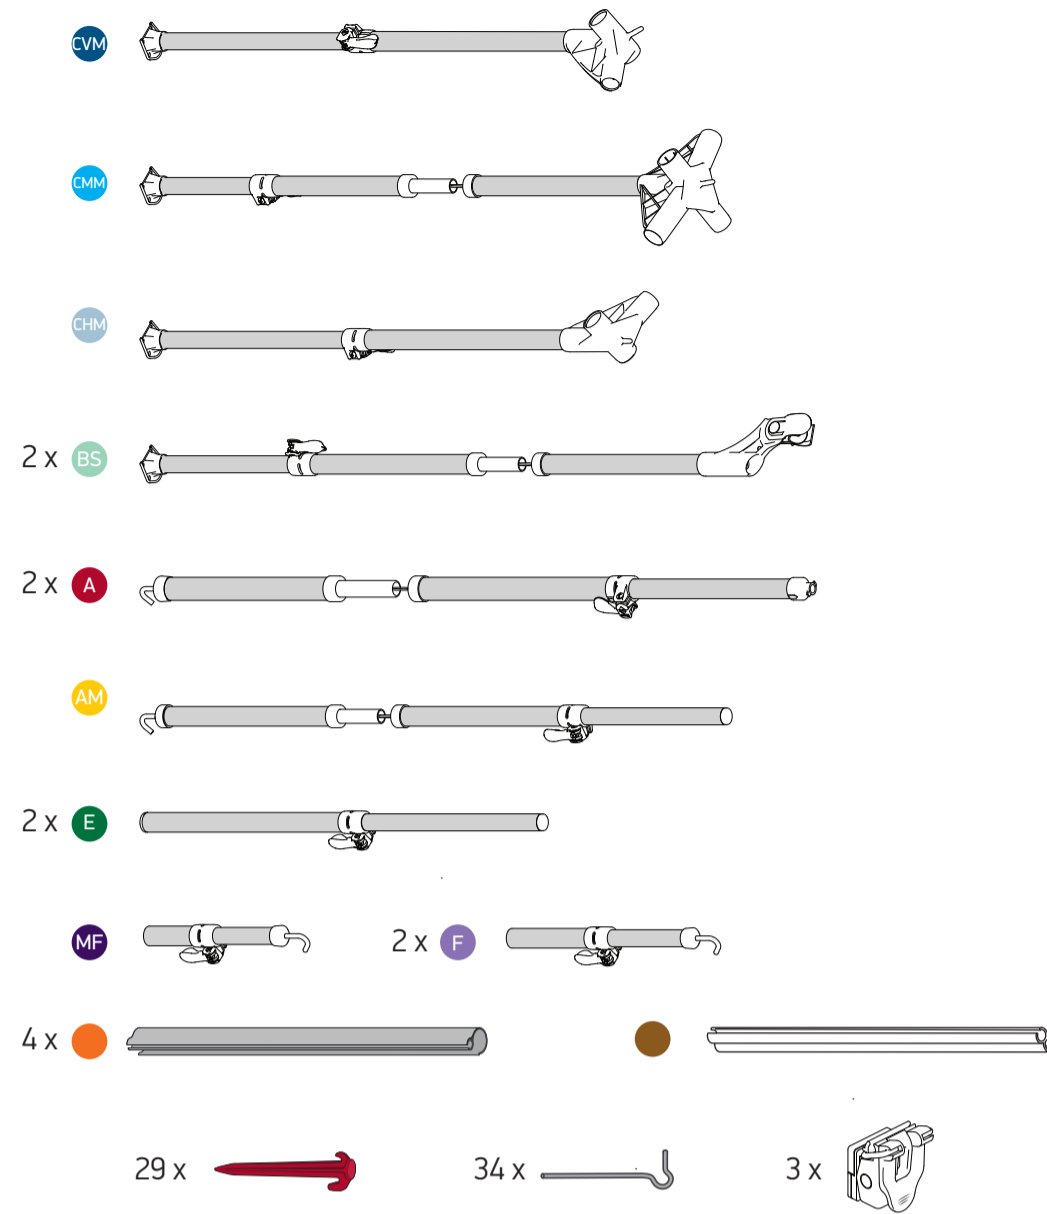

Ventura

Marlin

Cadet

Marlin / Cadet
R4630 V2 2019

www.isabella.net

Isabella forbeholder sig ret til at foretage ændringer på produktene og tager forbehold for trykfejl. Isabella forbeholder sig ret til å foreta endringer på produktene og tar forbehold for trykfeil. Isabella reserves the right to make changes on the products without notice and can accept no responsibility for discrepancies between the information and subsequent models. Isabella beholder sich das Recht vor Änderungen an den Produkten vorzunehmen. Drukfeilen and veranderingen Isabella behoudt zich het recht voor om laterwijzigingen aan te brengen aan de producten. Voor drukfeilen zij wij niet aansprakelijk. Isabella forbeholder sig retten til ændringer i programmet og reserverer sig även for trykfejl. Isabella se reserve le droit d'apporter des modifications aux produits, et n'est pas responsable des anomalies entre cette information et les modèles suivants.