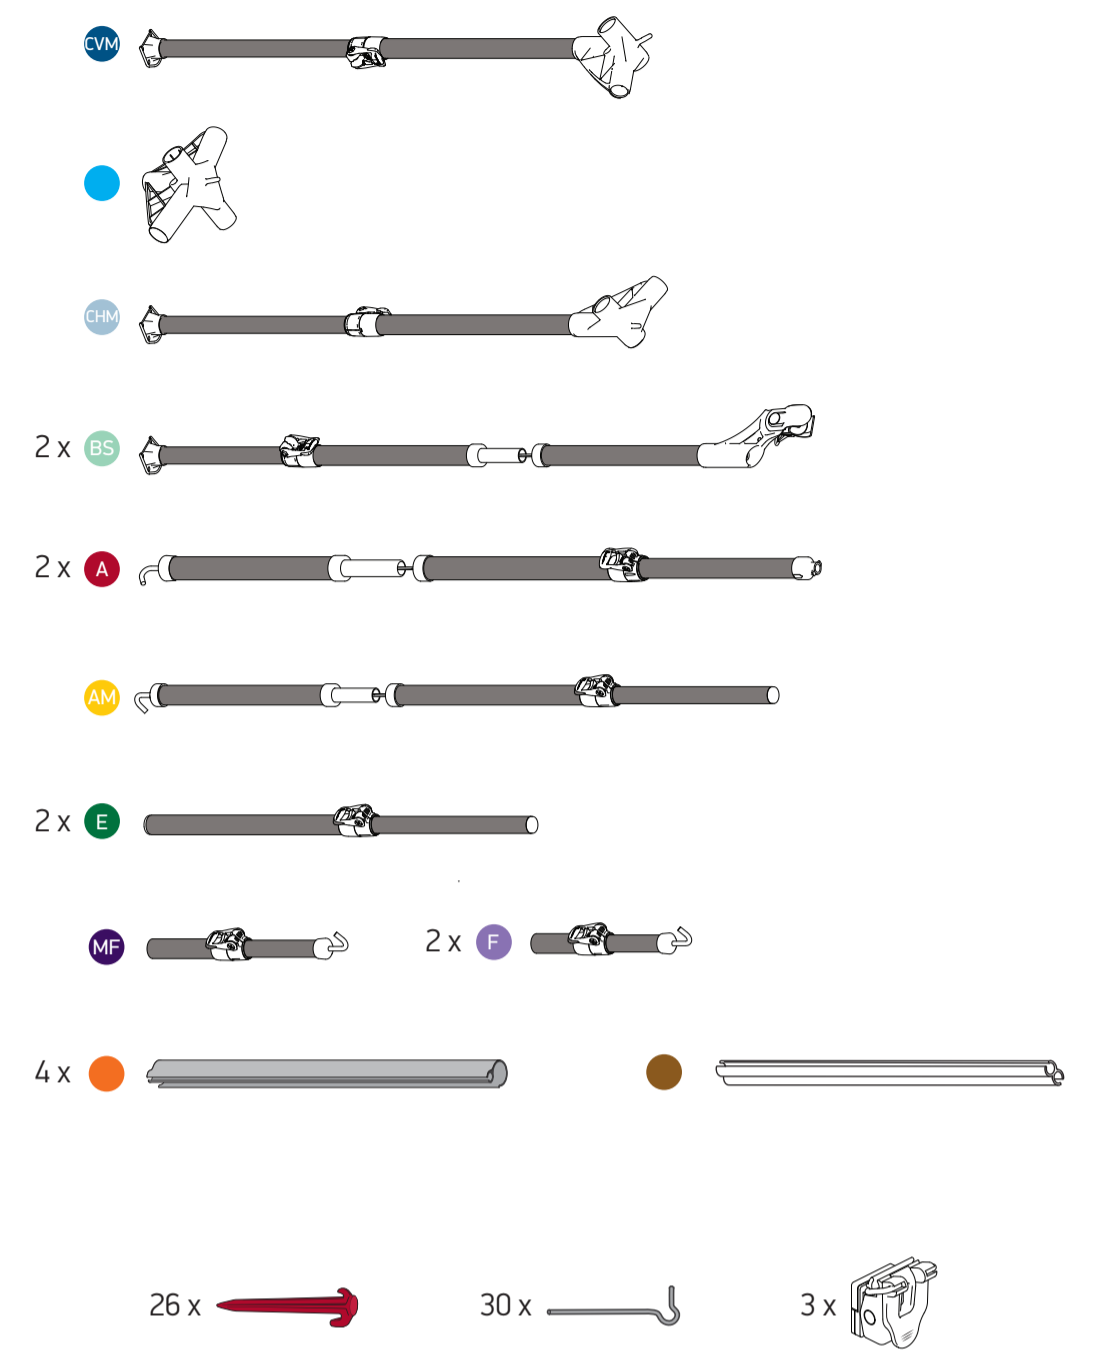

Ventura

Marlin

Cadet

Marlin / Cadet
R4630 V2 2019

www.isabella.net

Isabella forbeholder sig ret til at foretage ændringer på produktene og tager forbehold for trykfejl. Isabella forbeholder sig ret til å foreta endringer på produktene og tar forbehold for trykfeil. Isabella reserves the right to make changes on the products without notice and can accept no responsibility for discrepancies between the information and subsequent models. Isabella beholder sich das Recht vor Änderungen an den Produkten vorzunehmen. Drukfeilen and veranderingen Isabella behoudt zich het recht voor om laterwijzigingen aan te brengen aan de producten. Voor drukfeilen zij wij niet aansprakelijk. Isabella forbeholder sig retten til ændringer i programmet og reserverer sig även for trykfejl. Isabella se reserve le droit d'apporter des modifications aux produits, et n'est pas responsable des anomalies entre cette information et les modèles suivants.