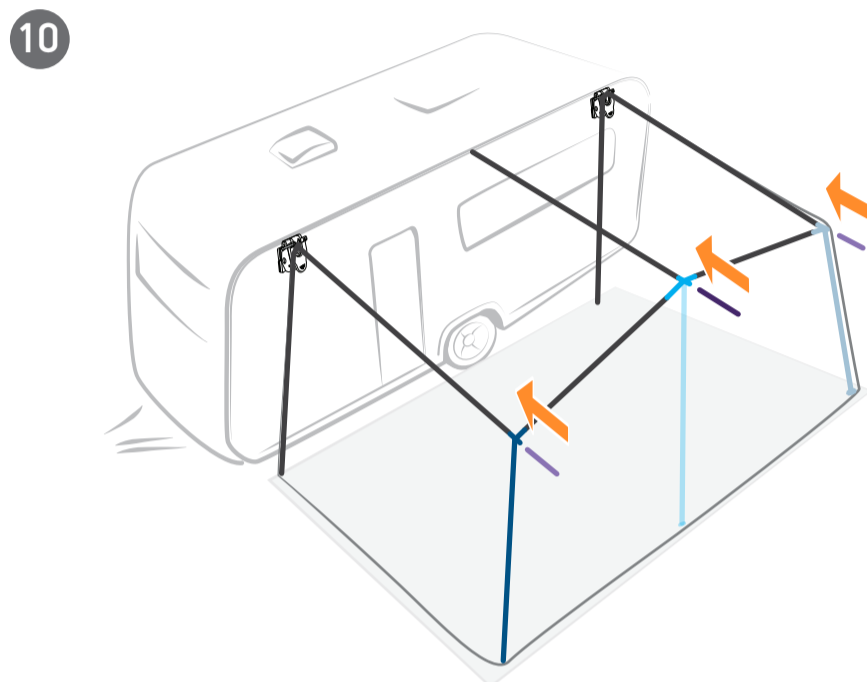

www.isabella.net